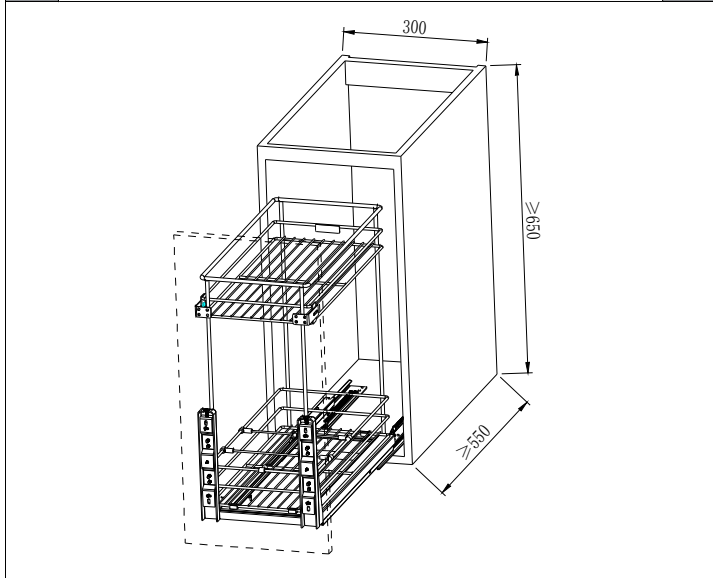

JESSI

бутылочница, выдвжной фасад 300 мм

4

① → ② → ③ → ④

5

6

① → ② → ③

7