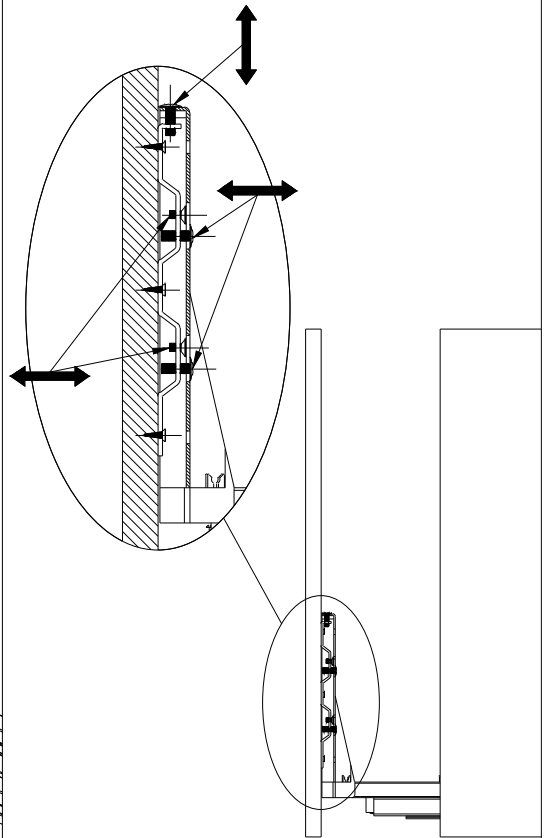

JESSI

бутылочница, выдвжной фасад 300 мм

4

① → ② → ③ → ④

5

6

① → ② → ③

7

Все размеры указаны в мм, размер погрешности +/- 1 мм.

Производитель оставляет за собой право вносить изменения в товар без ухудшения технических характеристик без предварительного уведомления.

8 (495) 150-75-96