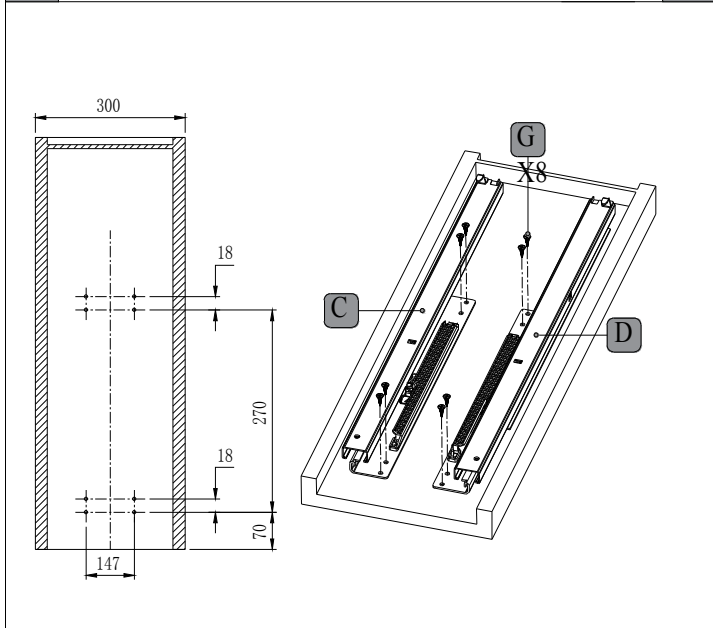

JESSI

бутылочница, выдвжной фасад 300 мм

4

① → ② → ③ → ④

5

6

① → ② → ③

7

Все размеры указаны в мм, размер погрешности +/- 1 мм.

Производитель оставляет за собой право вносить изменения в товар без ухудшения технических характеристик без предварительного уведомления.

8 (495) 150-75-96