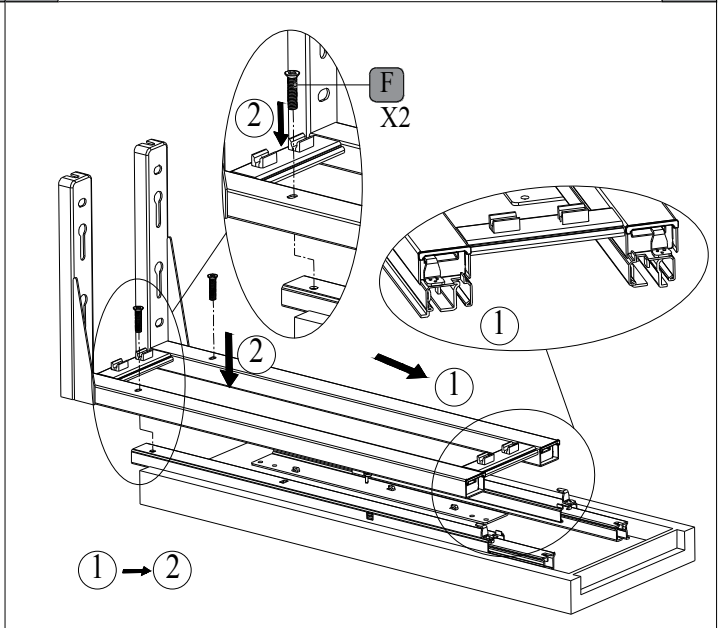

JESSI

бутылочница, выдвжной фасад 300 мм

4

① → ② → ③ → ④

5

6

① → ② → ③

7