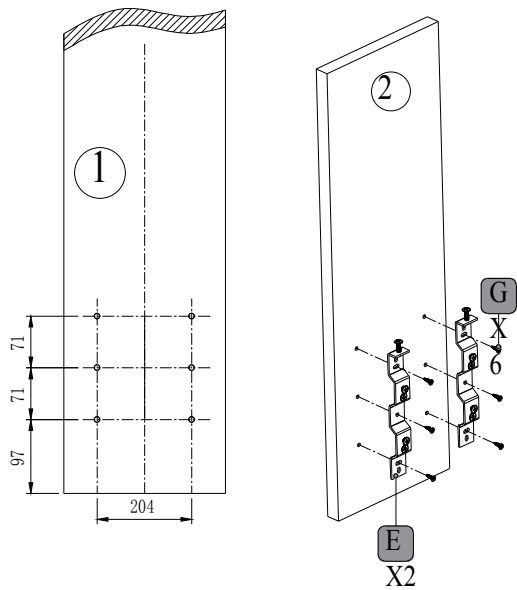

JESSI

бутылочница, выдвжной фасад 300 мм

4

① → ② → ③ → ④

5

6

① → ② → ③

7

Все размеры указаны в мм, размер погрешности +/- 1 мм.

Производитель оставляет за собой право вносить изменения в товар без ухудшения технических характеристик без предварительного уведомления.

8 (495) 150-75-96