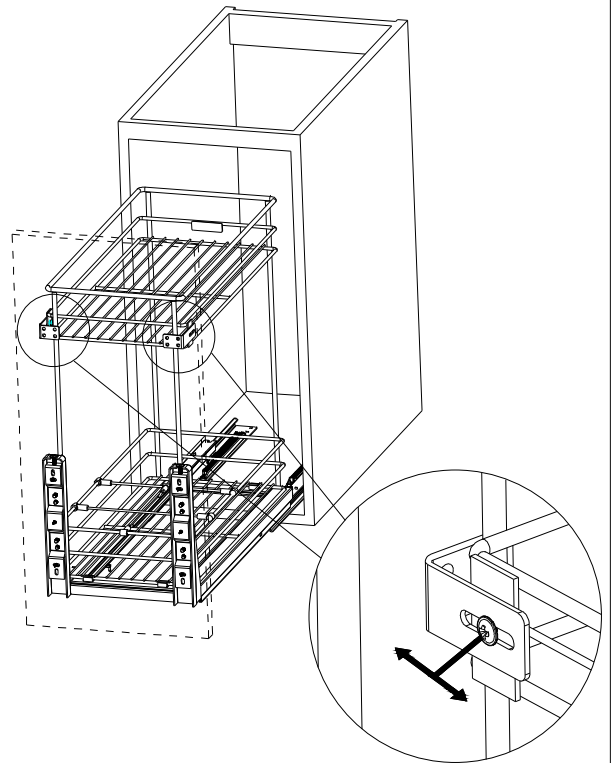

JESSI

бутылочница, выдвжной фасад 300 мм

4

① → ② → ③ → ④

5

6

① → ② → ③

7