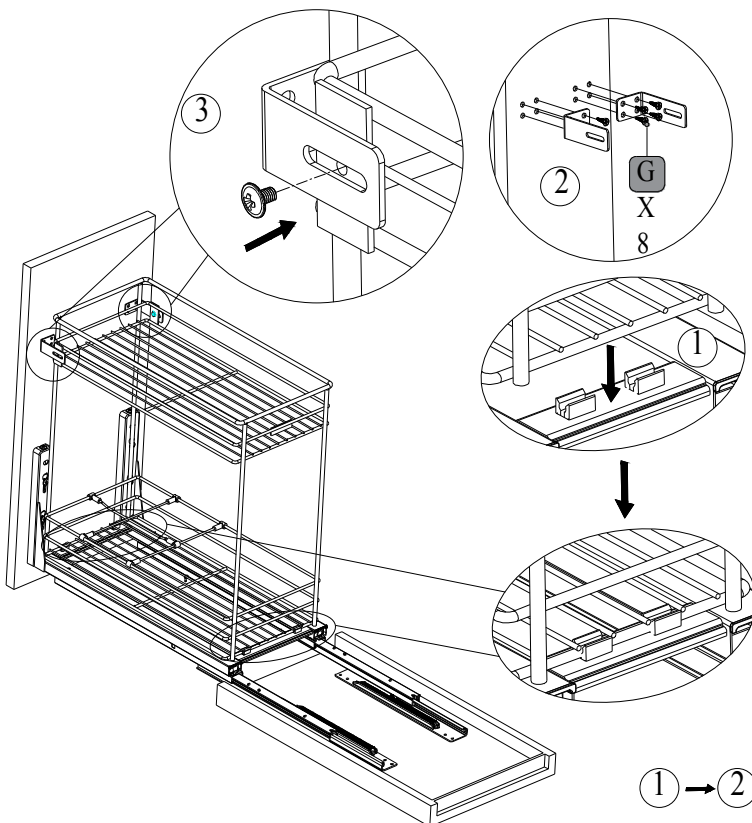

JESSI

бутылочница, выдвжной фасад 300 мм

4

① → ② → ③ → ④

5

6

① → ② → ③

7