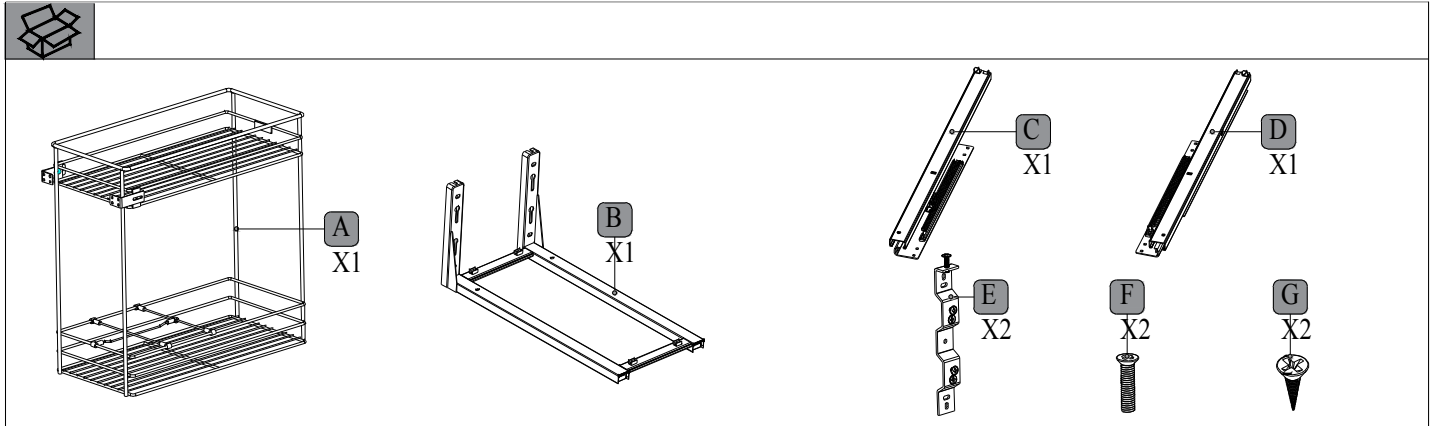

JESSI

бутылочница, выдвжной фасад 300 мм

4

① → ② → ③ → ④

5

6

① → ② → ③

7