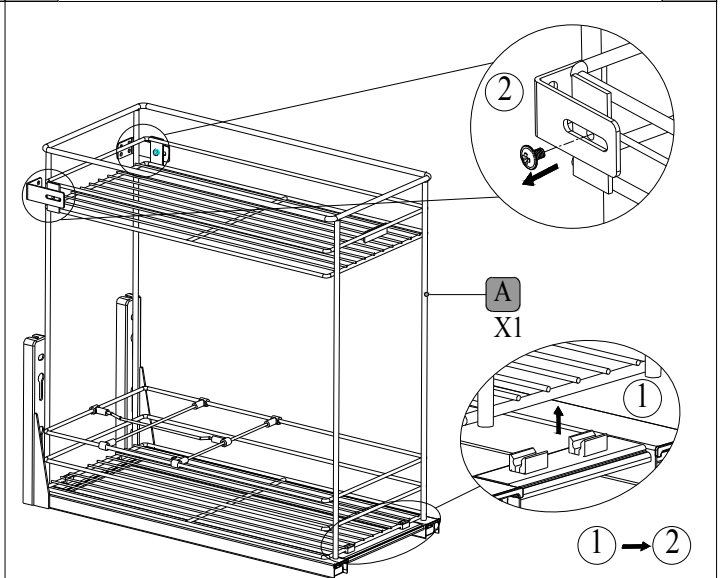

JESSI

бутылочница, выдвжной фасад 300 мм

4

① → ② → ③ → ④

5

6

① → ② → ③

7